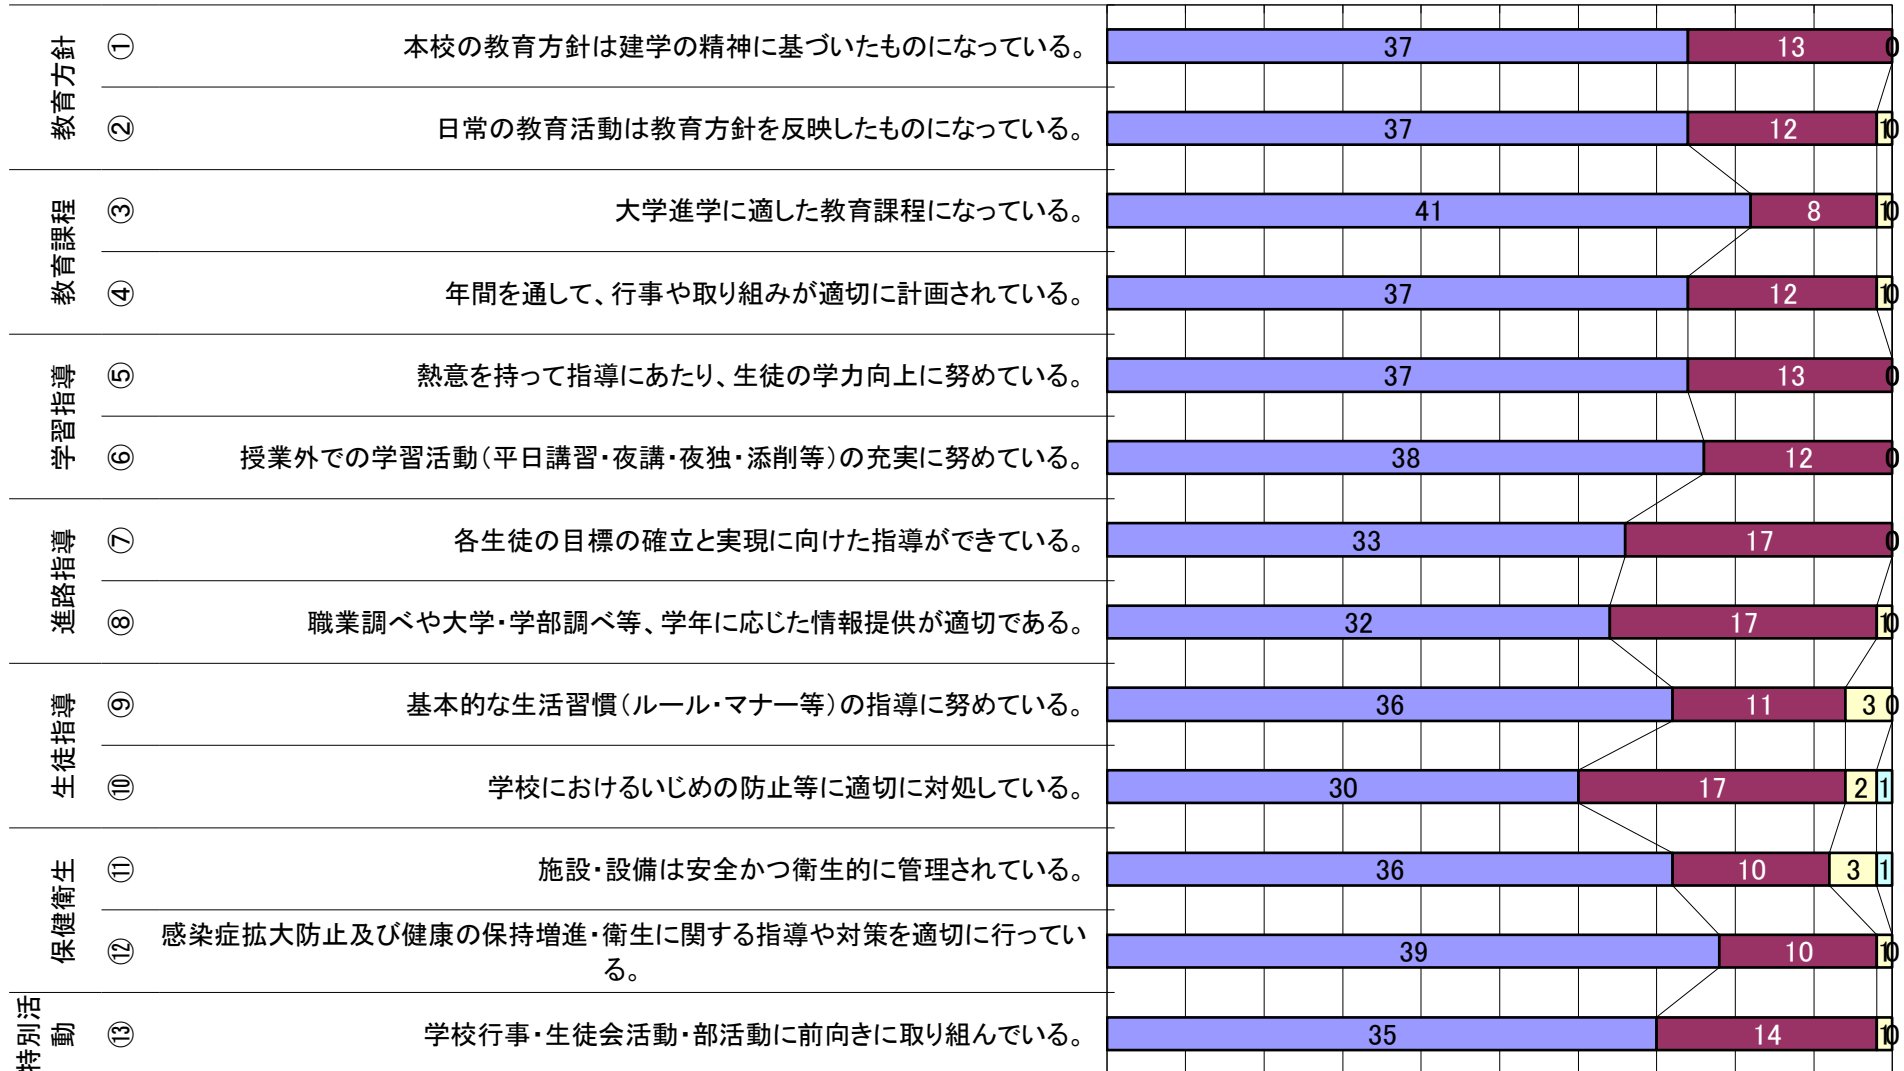

令和4年度 学校評価集計

令和5年3月6日まとめ

0% 10% 20% 30% 40% 50% 60% 70% 80% 90% 100%

■A ■B □C □D ■無回答

誠陵会役員63名中 50名の方から回答をいただきました。