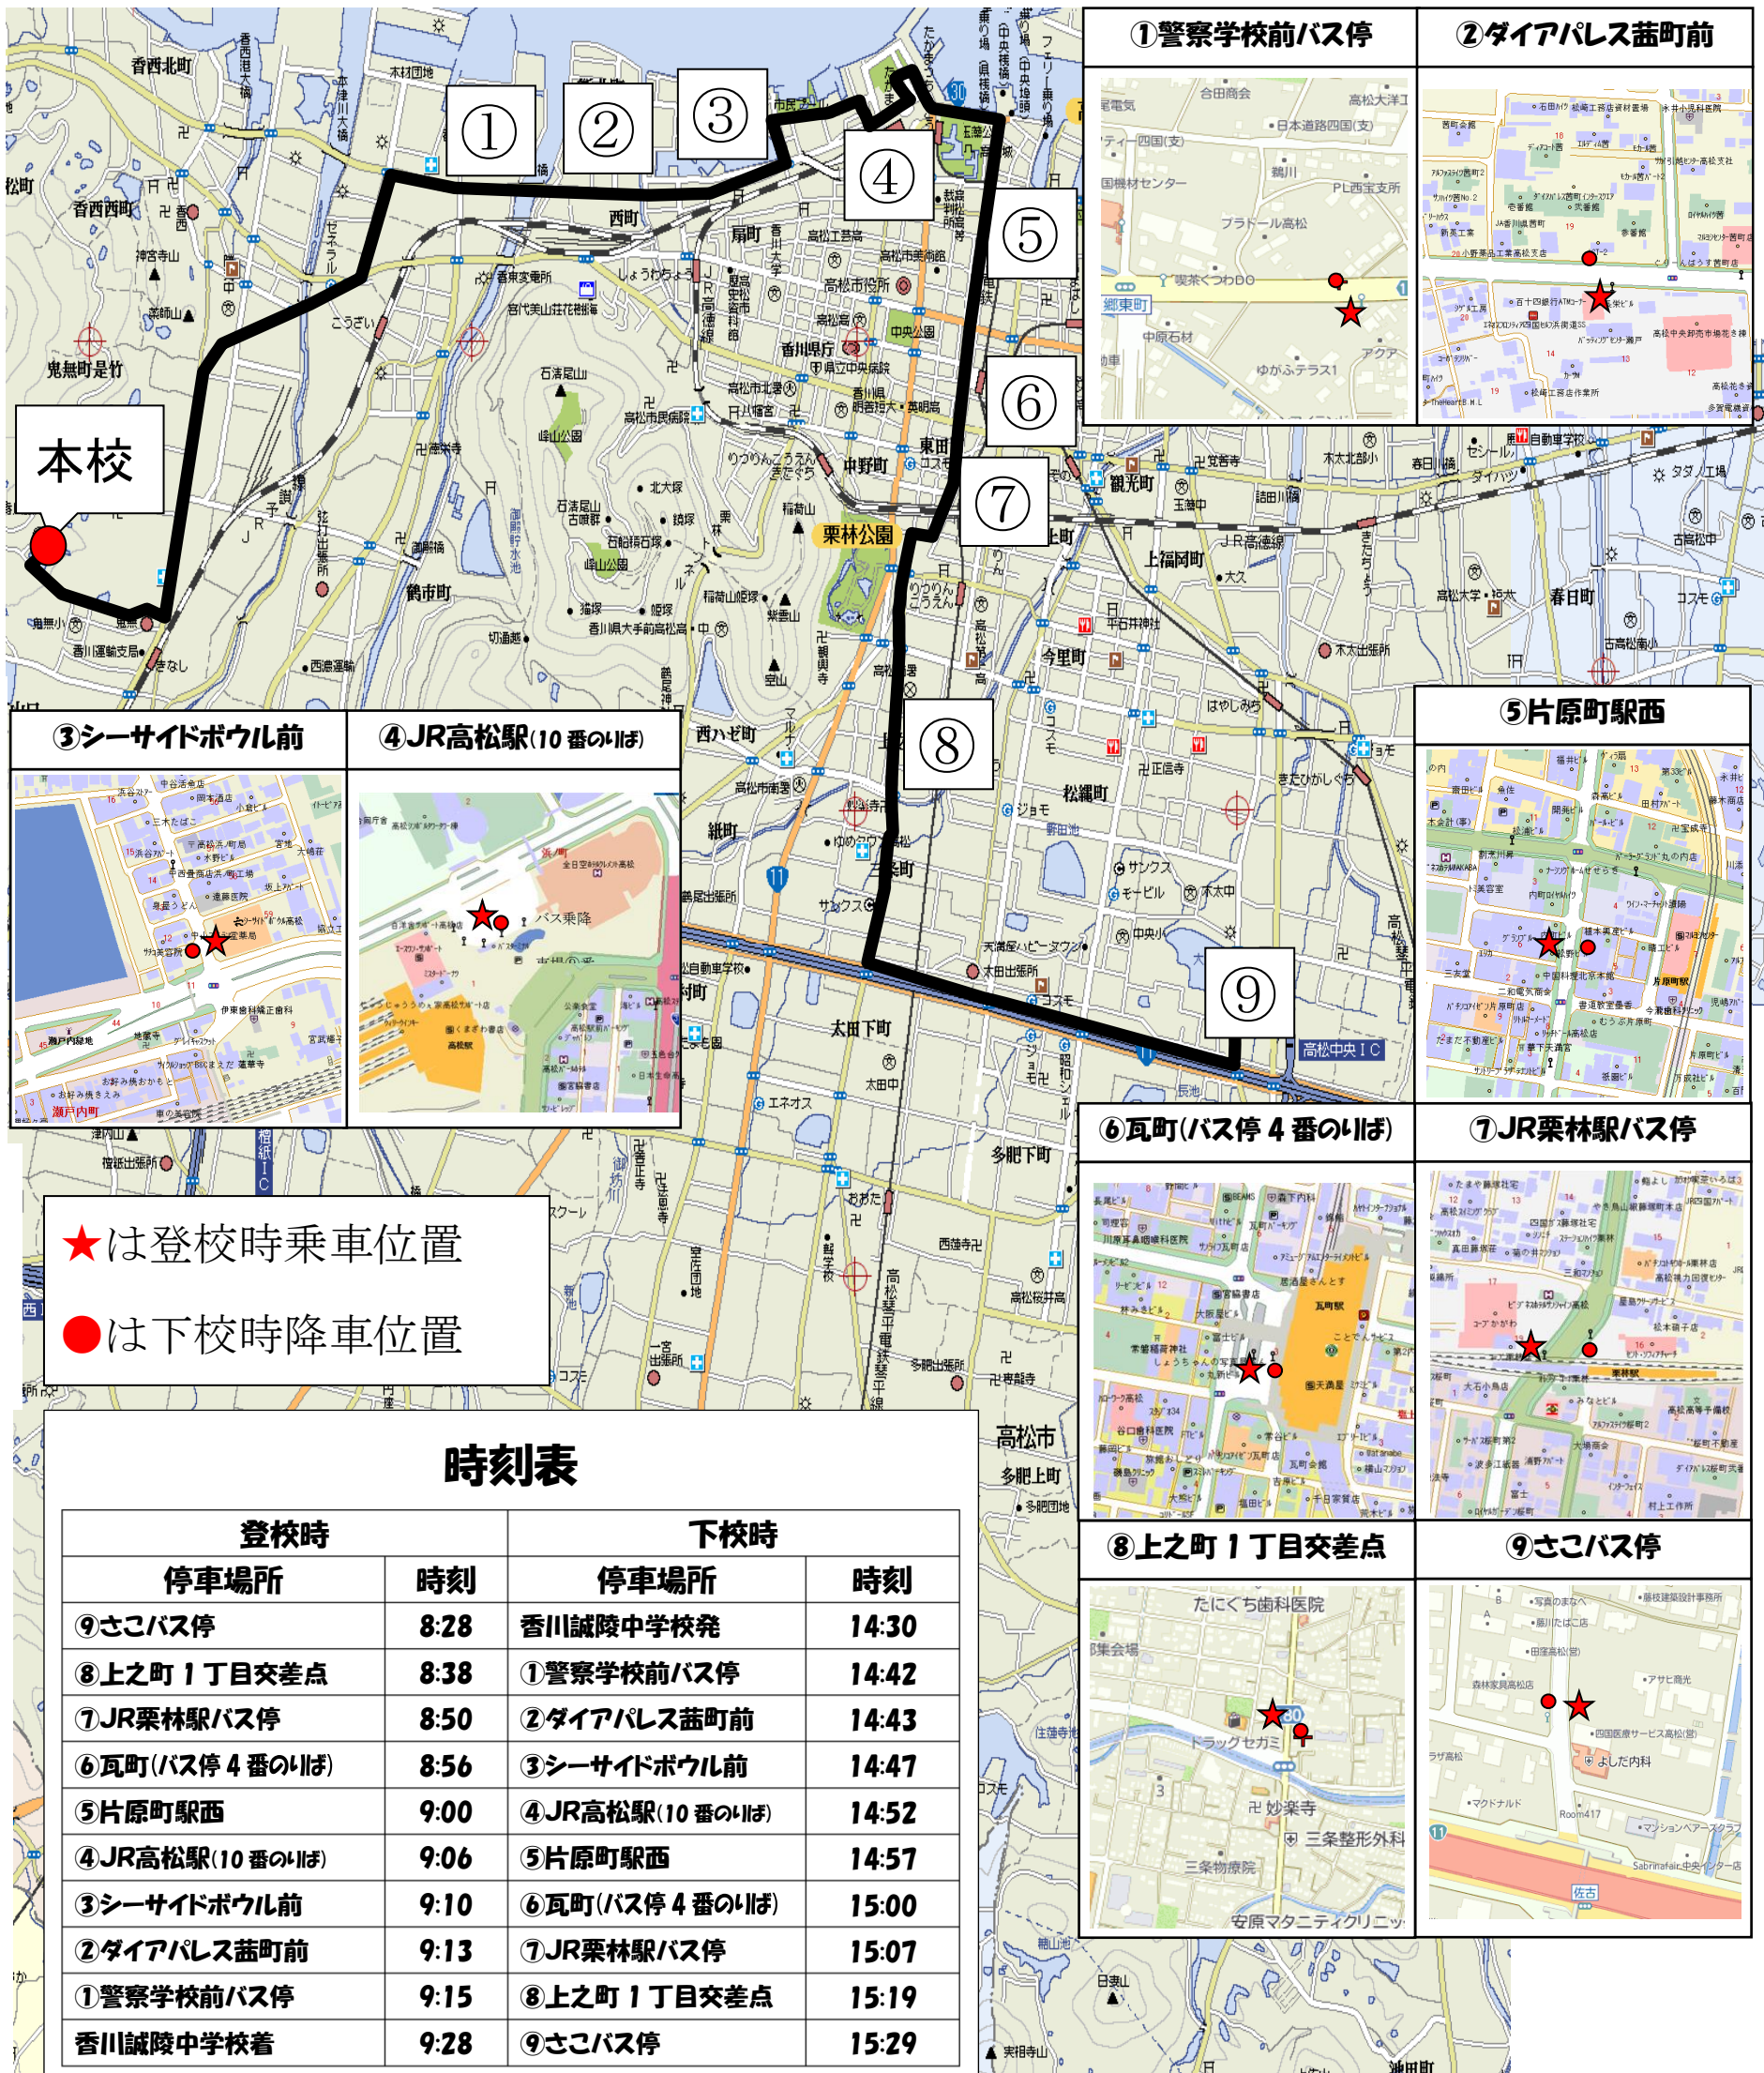

令和4年 夏の体験入学スクールバス(1コース)

★は登校時乗車位置
●は下校時降車位置

時刻表

登校時		下校時	
停車場	時刻	停車場	時刻
⑨さこバス停	8:28	香川誠陵中学校発	14:30
⑧上之町1丁目交差点	8:38	①警察学校前バス停	14:42
⑦JR栗林駅バス停	8:50	②ダイアパレス菫町前	14:43
⑥瓦町(バス停4番のりば)	8:56	③シーサイドポウル前	14:47
⑤片原町駅西	9:00	④JR高松駅(10番のりば)	14:52
④JR高松駅(10番のりば)	9:06	⑤片原町駅西	14:57
③シーサイドポウル前	9:10	⑥瓦町(バス停4番のりば)	15:00
②ダイアパレス菫町前	9:13	⑦JR栗林駅バス停	15:07
①警察学校前バス停	9:15	⑧上之町1丁目交差点	15:19
香川誠陵中学校着	9:28	⑨さこバス停	15:29