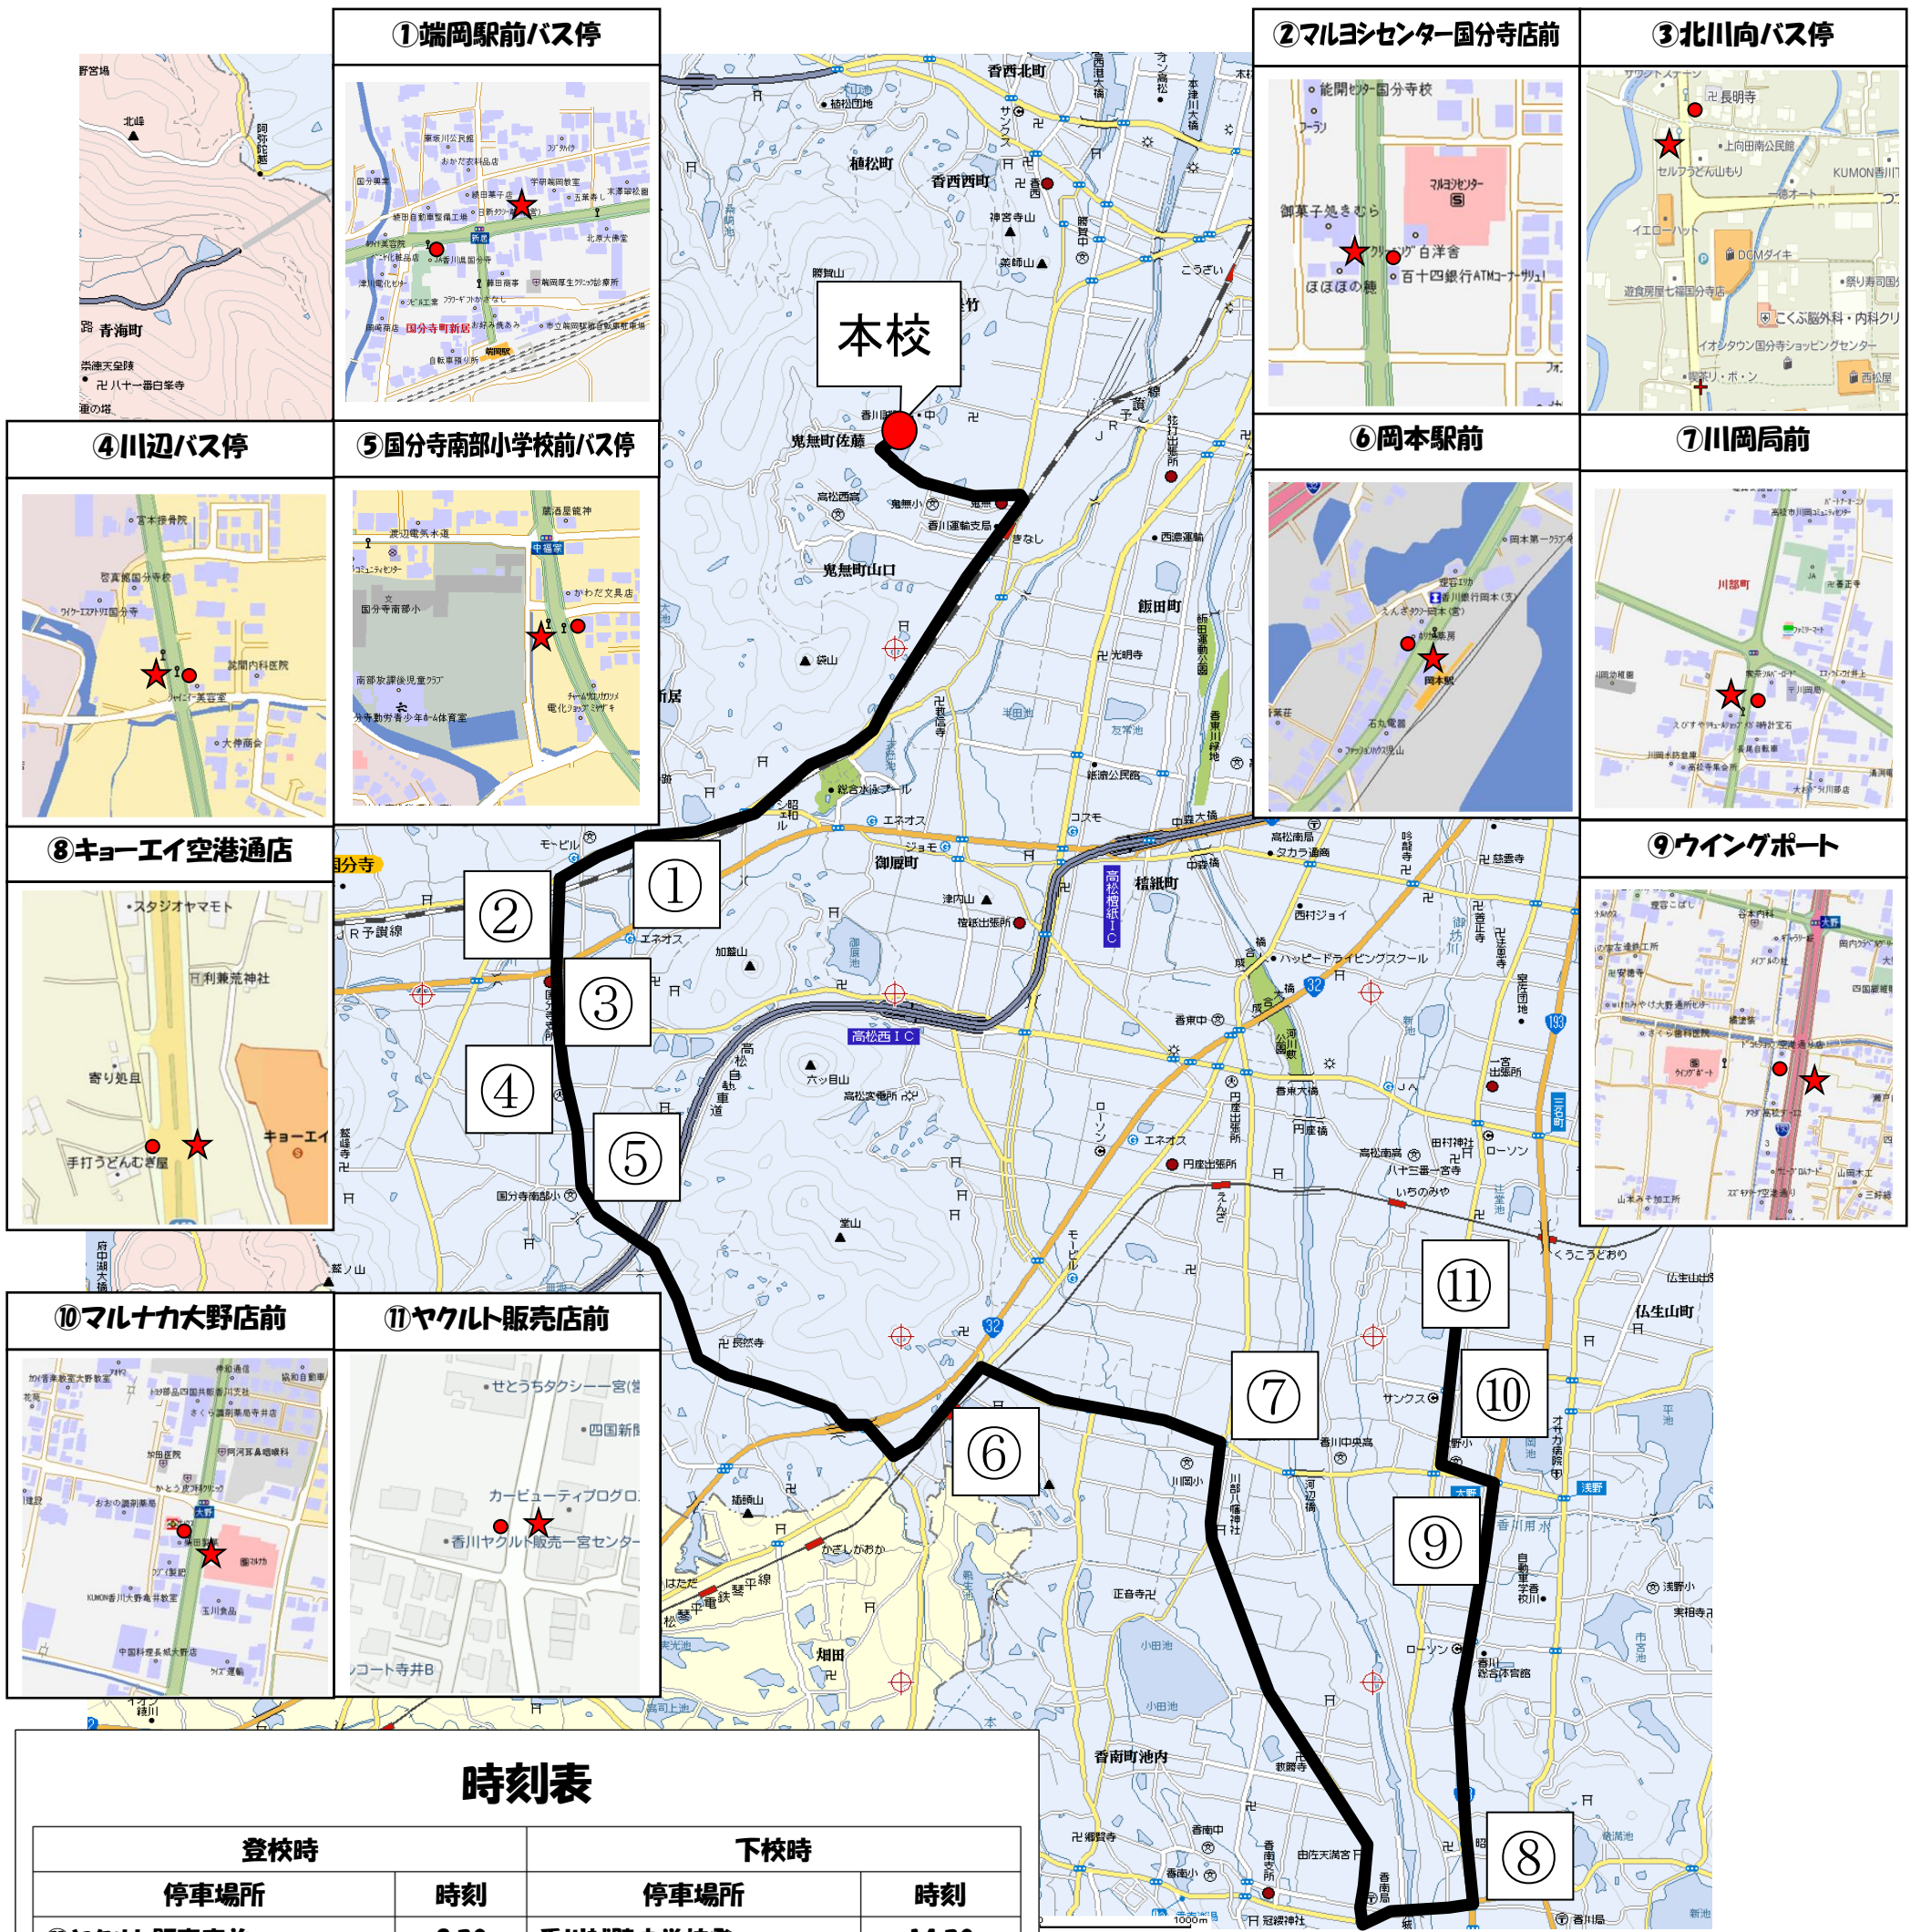

令和4年 夏の体験入学スクールバス(3コース)

時刻表

登校時		下校時	
停車場所	時刻	停車場所	時刻
⑪ヤクルト販売店前	8:30	香川誠陵中学校発	14:30
⑩マルナカ大野店前	8:32	①端岡駅前	14:42
⑨ウイングポート	8:35	②マルヨシセンター国分寺店前	14:45
⑧キョーエイ空港通店	8:39	③北川向バス停	14:49
⑦川岡局前	8:48	④川辺バス停	14:50
⑥岡本駅前	8:55	⑤国分寺南部小学校前バス停	14:51
⑤国分寺南部小学校前バス停	8:57	⑥岡本駅前	14:59
④川辺バス停	8:59	⑦川岡局前	15:04
③北川向バス停	9:02	⑧キョーエイ空港通店	15:14
②マルヨシセンター国分寺店前	9:07	⑨ウイングポート	15:19
①端岡駅前	9:10	⑩マルナカ大野店前	15:24
香川誠陵中学校着	9:25	⑪ヤクルト販売店前	15:25

★は登校時乗車位置
●は下校時降車位置