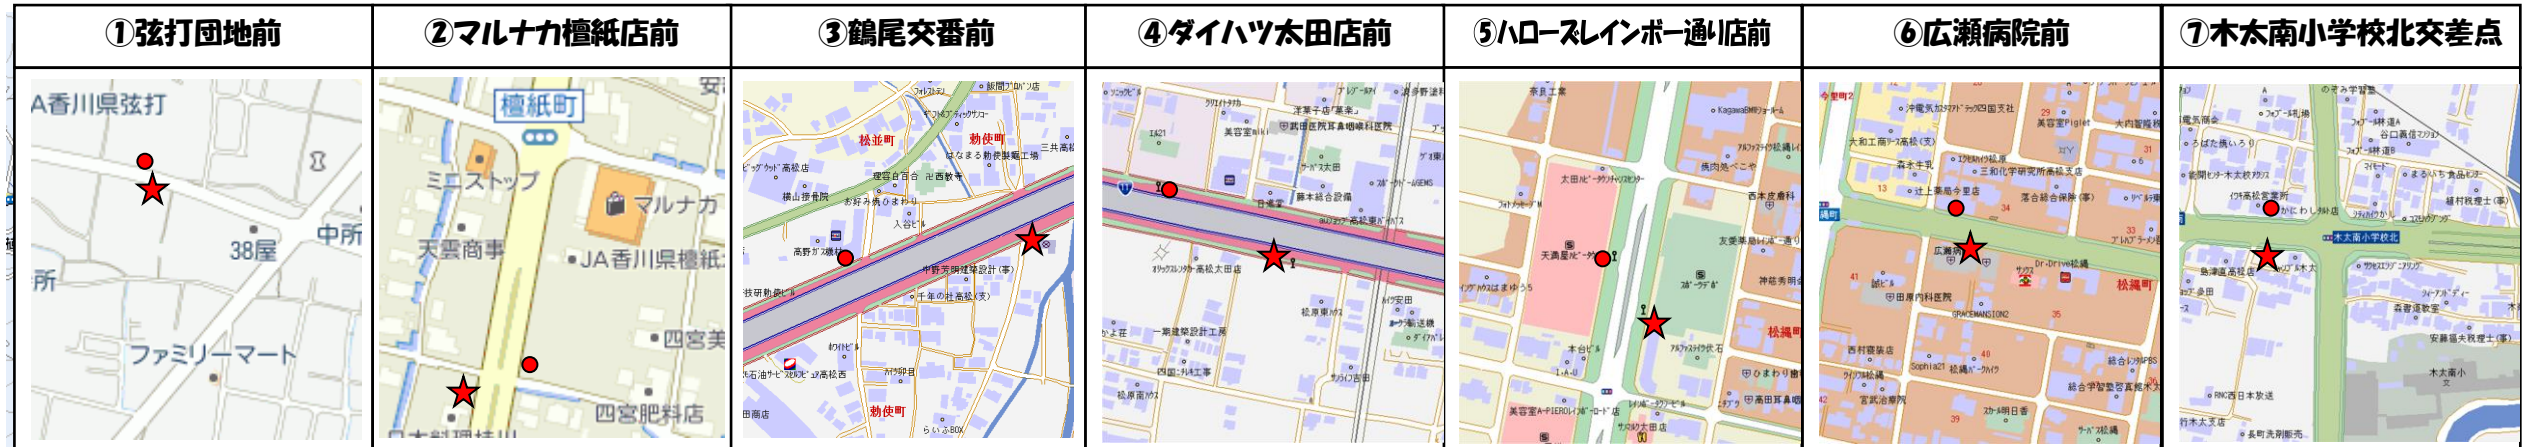

令和4年 夏の体験入学スクールバス(5コース)

★は登校時乗車位置
●は下校時降車位置

時刻表

| 登校時 | | 下校時 | |
|----------------|------|----------------|-------|
| 停車場所 | 時刻 | 停車場所 | 時刻 |
| ⑨マルナカ新田店前 | 8:25 | 香川誠陵中学校発 | 14:30 |
| ⑧宮の原交差点 | 8:27 | ①弦打団地前 | 14:38 |
| ⑦木太南小学校北交差点 | 8:33 | ②マルナカ檀紙店前 | 14:43 |
| ⑥広瀬病院前 | 8:36 | ③鶴尾交番前 | 14:48 |
| ⑤ハローズレインボー通り店前 | 8:41 | ④ダイハツ太田店前 | 15:06 |
| ④ダイハツ太田店前 | 8:47 | ⑤ハローズレインボー通り店前 | 15:11 |
| ③鶴尾交番前 | 8:54 | ⑥広瀬病院前 | 15:18 |
| ②マルナカ檀紙店前 | 9:01 | ⑦木太南小学校北交差点 | 15:19 |
| ① 弦打団地前 | 9:07 | ⑧宮の原交差点 | 15:22 |
| 香川誠陵中学校着 | 9:20 | ⑨マルナカ新田店前 | 15:25 |