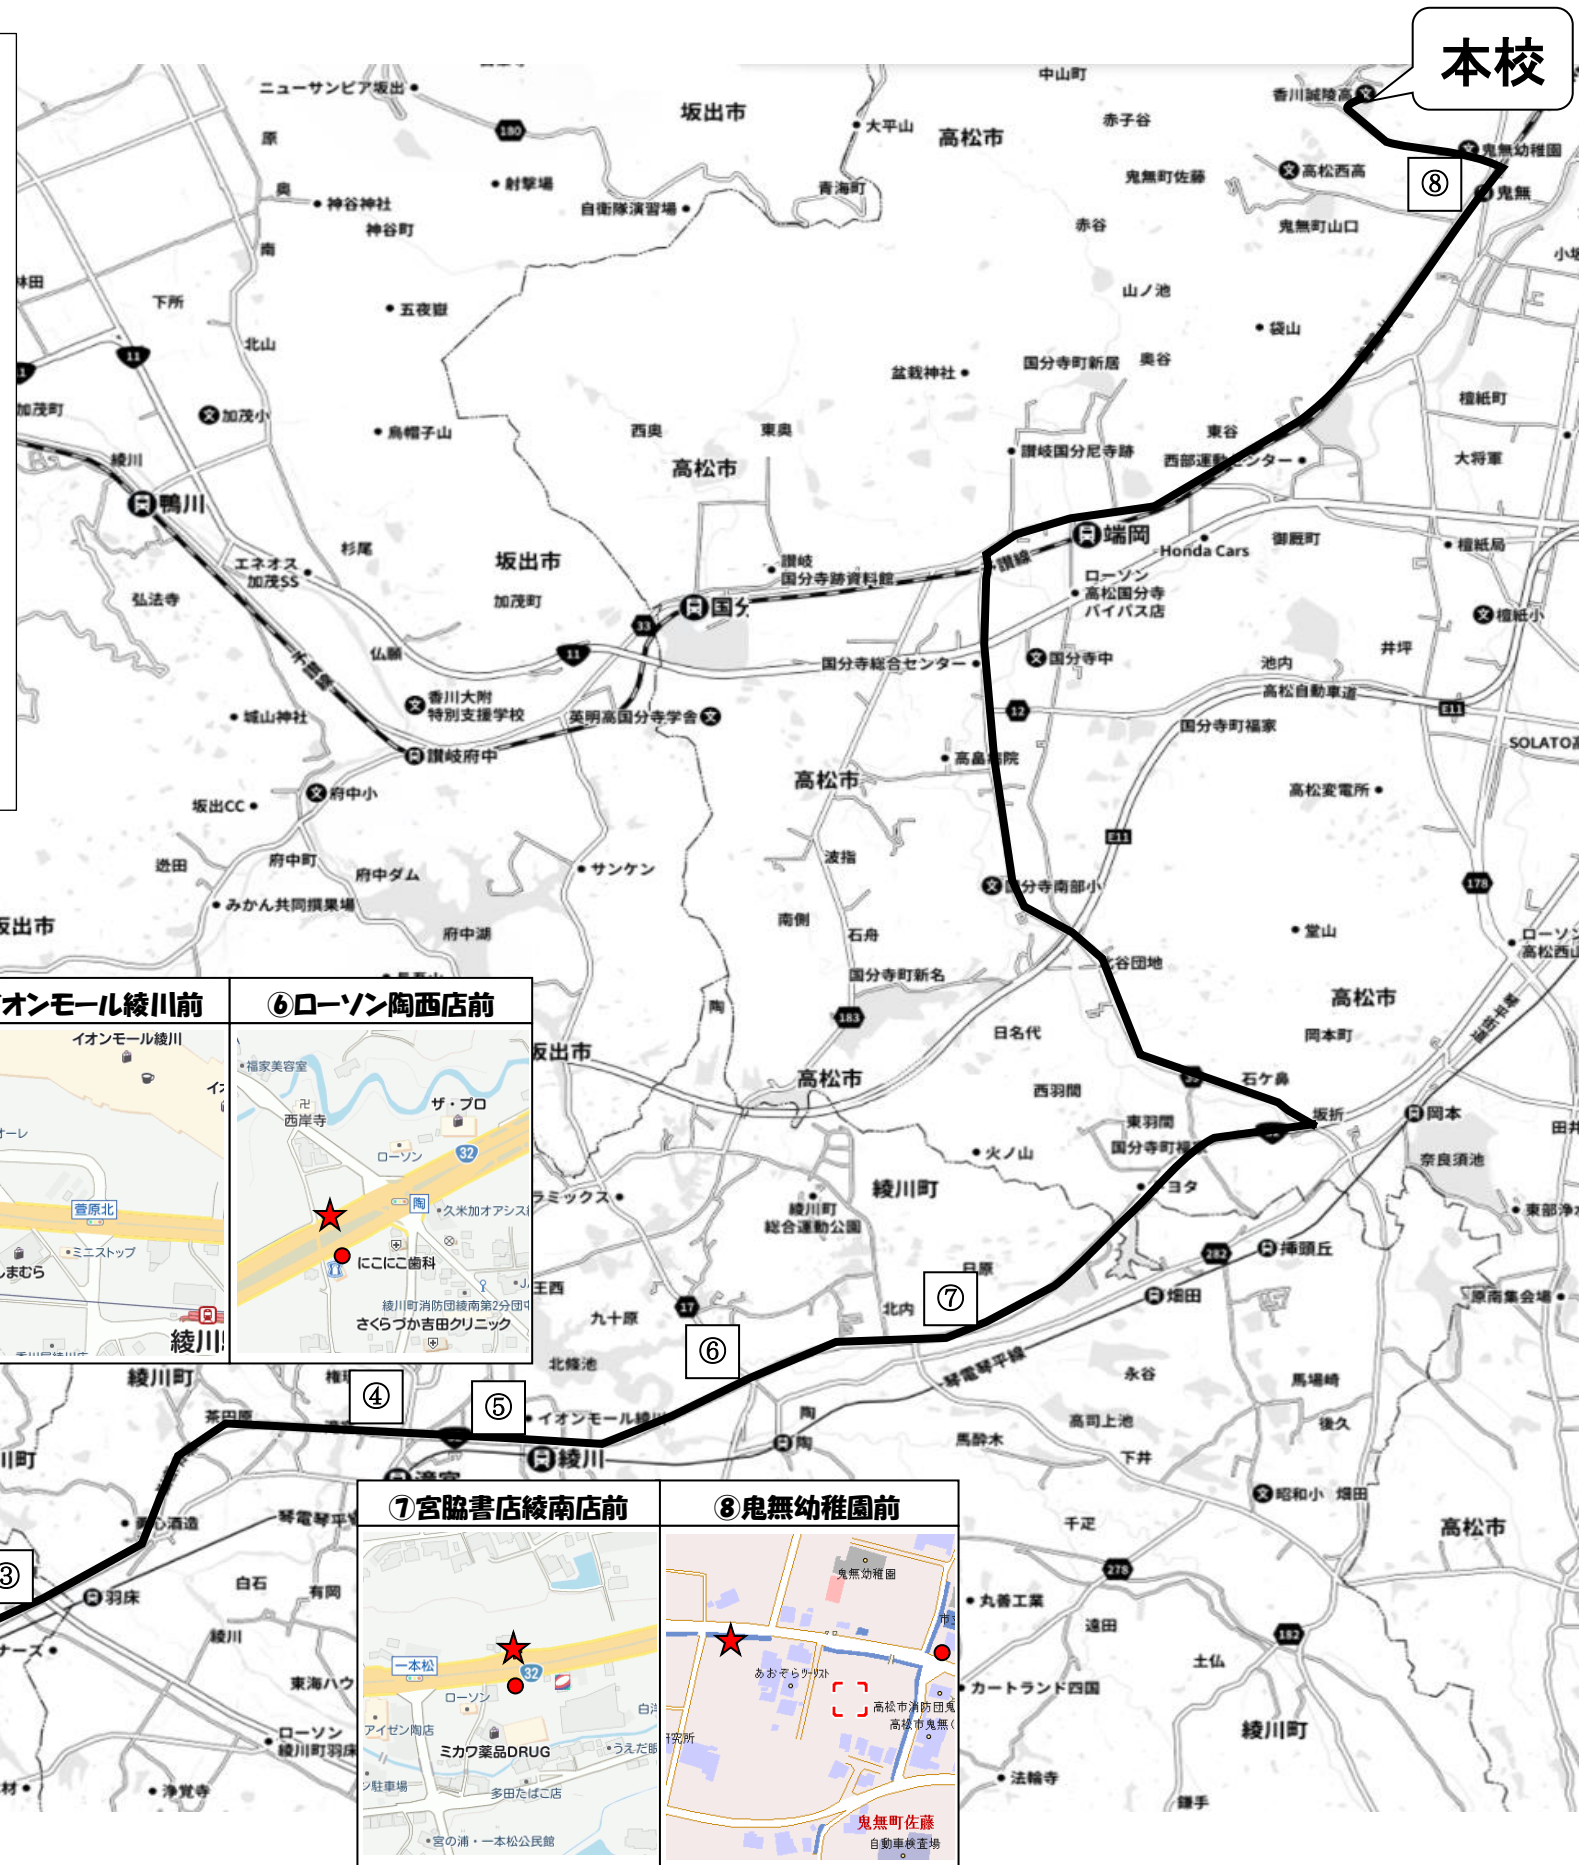

令和4年 夏の体験入学スクールバス(8コース)

時刻表

登校時		下校時	
停車場所	時刻	停車場所	時刻
①ローソン栗熊西店前	8:39	香川誠陵中学校発	14:30
②琴電栗熊駅前	8:42	⑧鬼無幼稚園前	14:33
③ファミマ丸亀綾歌店前	8:45	⑦宮脇書店綾南店前	14:59
④高松西署前	8:50	⑥ローソン陶西店前	15:02
⑤イオンモール綾川前	8:53	⑤イオンモール綾川前	15:06
⑥ローソン陶西店前	8:57	④高松西署前	15:08
⑦宮脇書店綾南店前	8:59	③ファミマ丸亀綾歌店前	15:13
⑧鬼無幼稚園前	9:27	②琴電栗熊駅前	15:20
香川誠陵中学校着	9:30	①ローソン栗熊西店前	15:23

★は登校時乗車位置
●は下校時降車位置